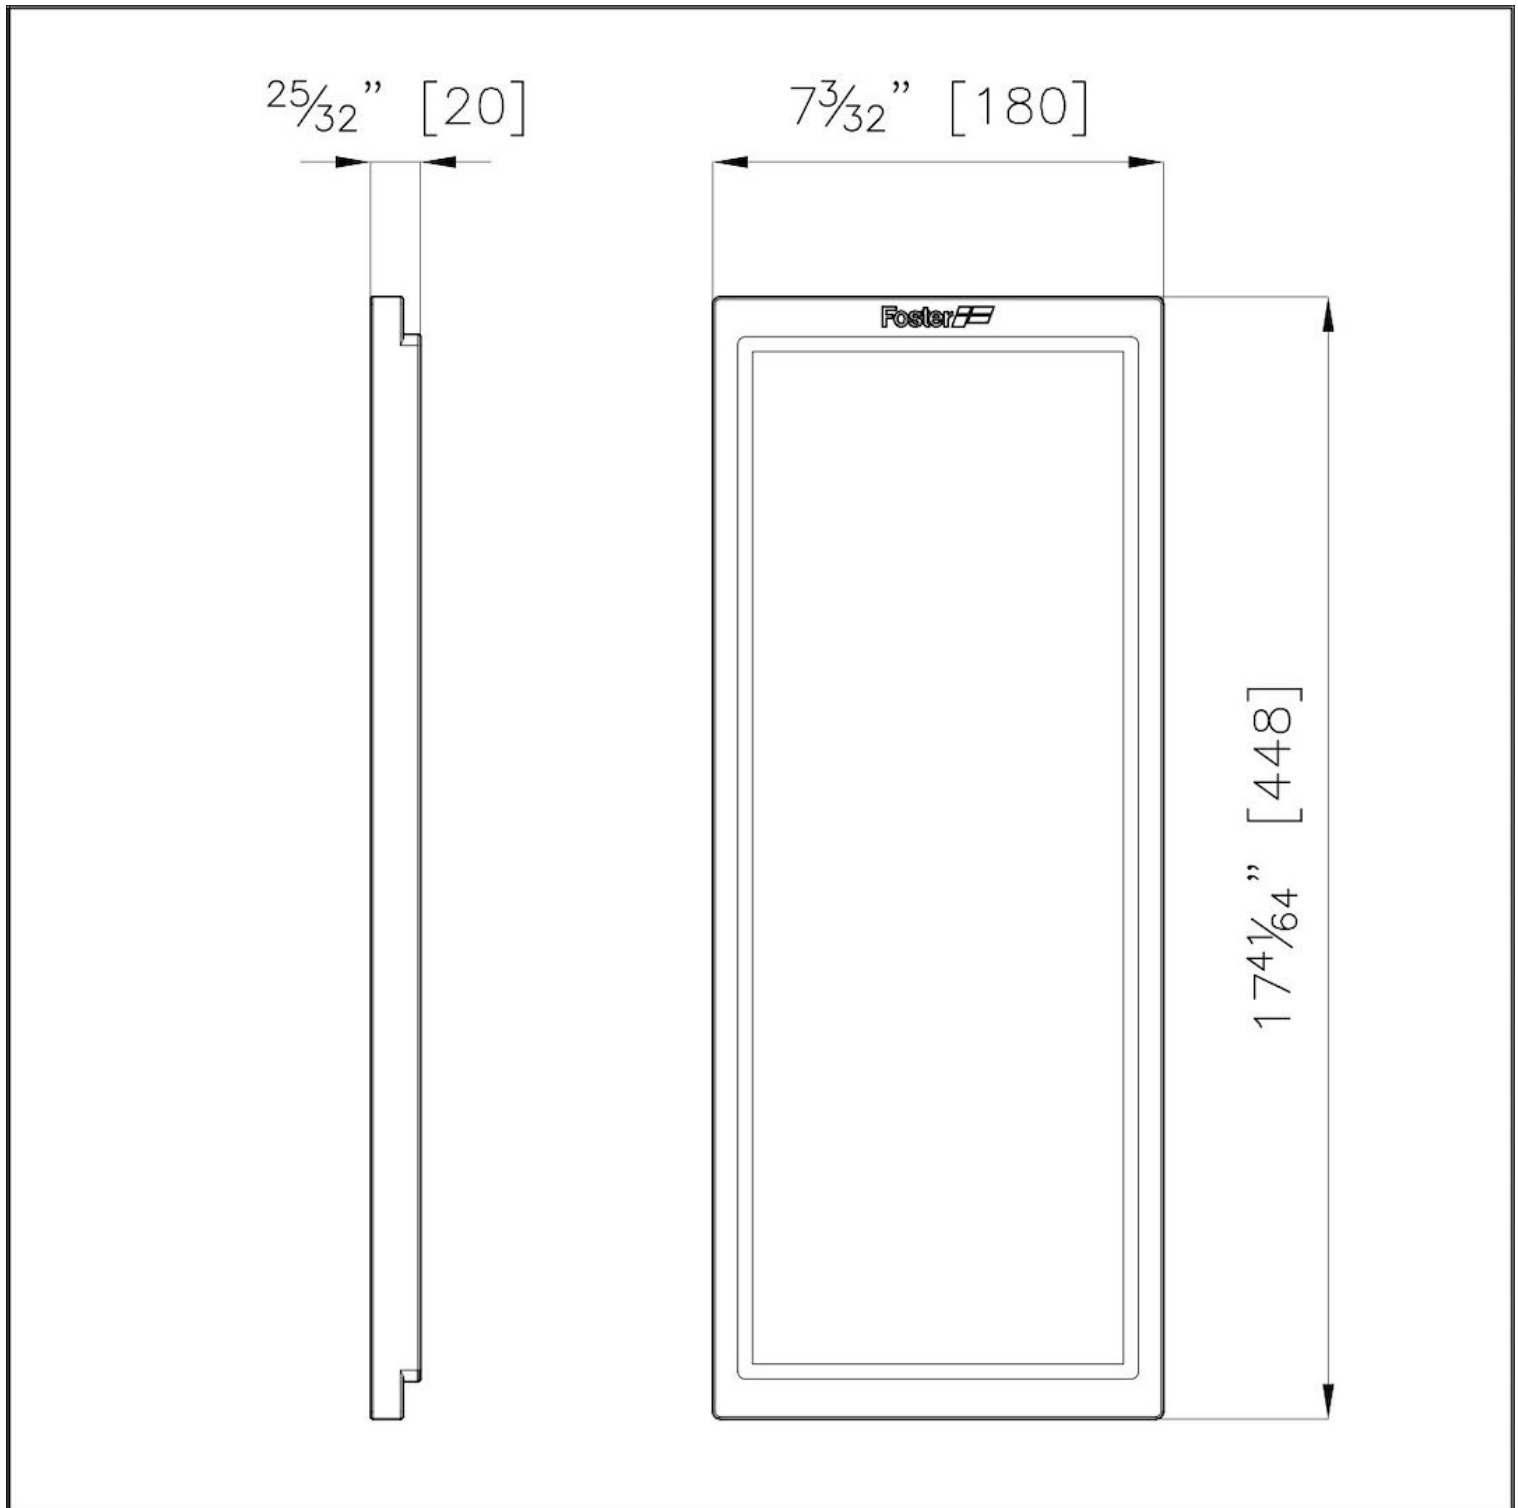

### EINZELHEITEN

Material Amerikanisches Nussbaumholz

---

Zubehör für Spülen Schneidebretter aus Holz

---

Abmessungen 18x44,8 cm

---

## TECHNISCHE DATEN